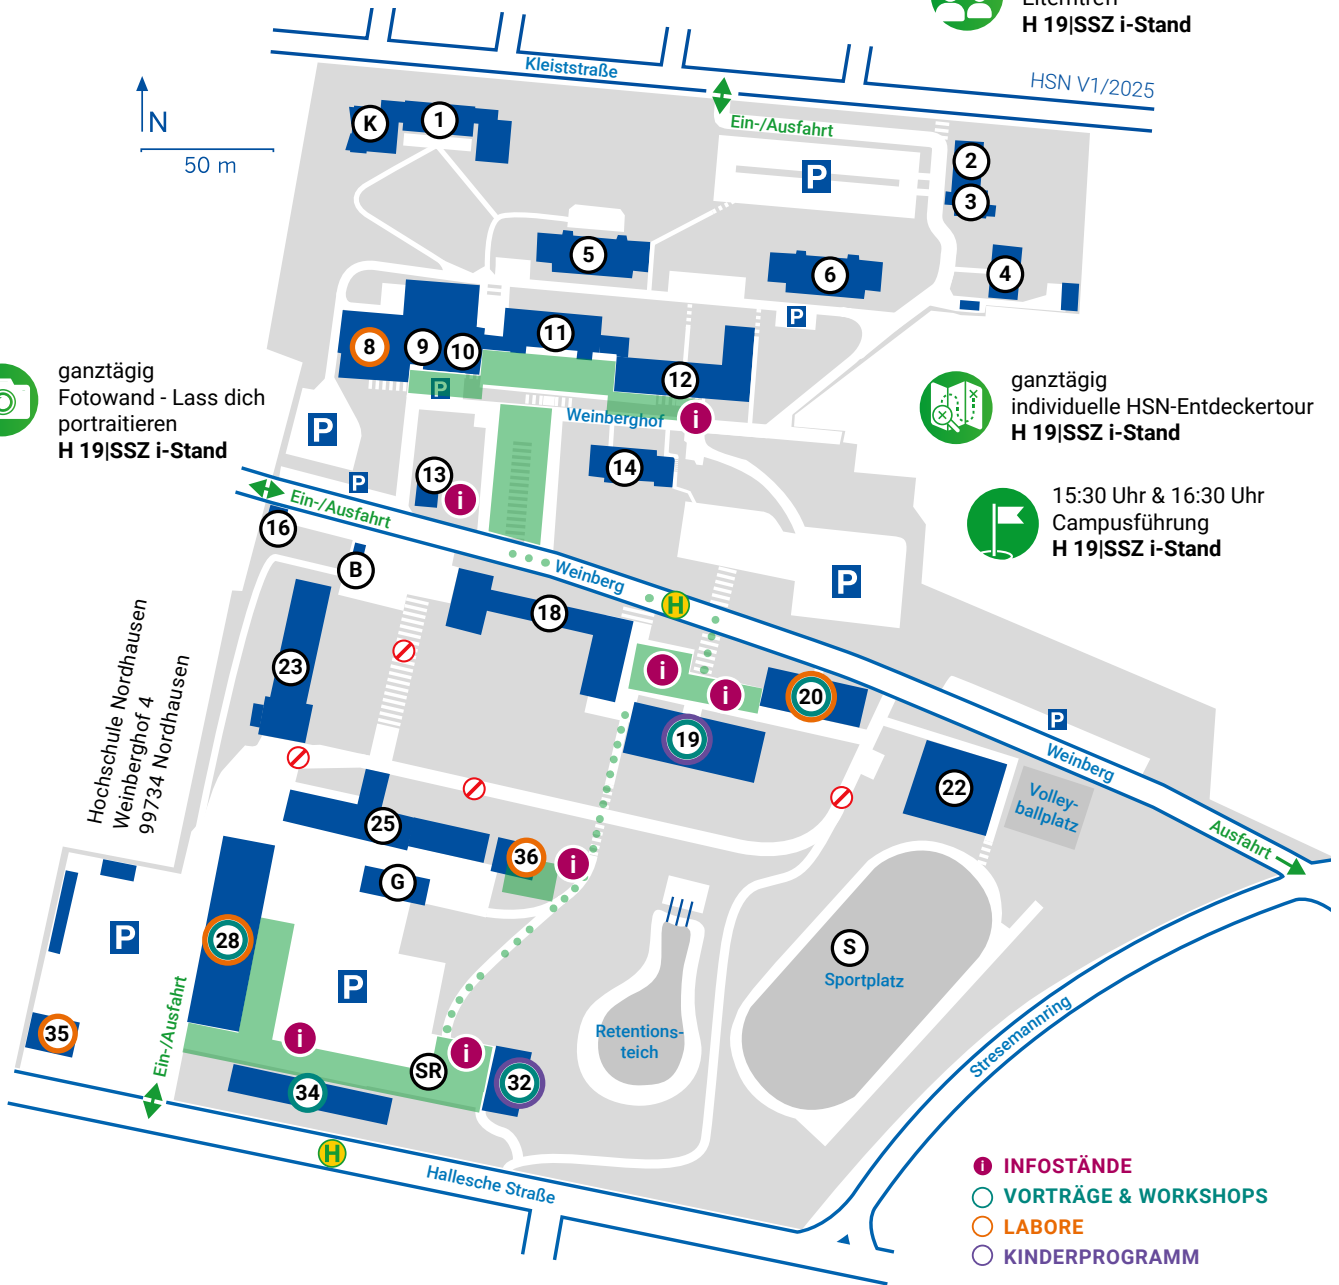

ganztägig  
Elterntreff  
H 19|SSZ i-Stand

ganztägig  
Fotowand - Lass dich  
portraitieren  
H 19|SSZ i-Stand

ganztägig  
individuelle HSN-Entdeckertour  
H 19|SSZ i-Stand

15:30 Uhr & 16:30 Uhr  
Campusführung  
H 19|SSZ i-Stand

- i INFOSTÄNDE
- o VORTRÄGE & WORKSHOPS
- o LABORE
- o KINDERPROGRAMM

- Aktive Flächen zum Tag der offenen Tür
- / Baustelle, leider kein Durchgang